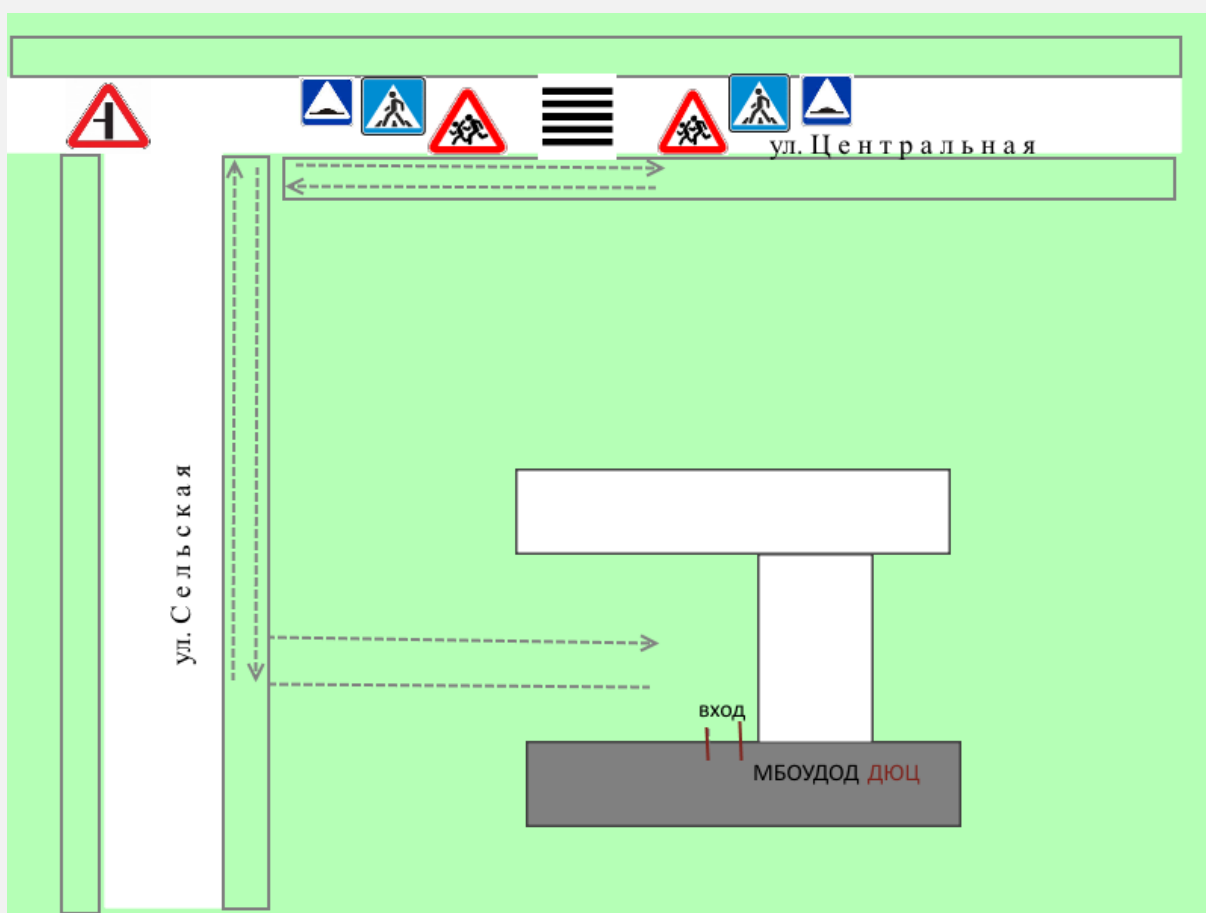

3. План- схема организации дорожного движения в непосредственной близости от МБУДО «ДТДиМ» до школы.

4. План- схема организации дорожного движения в непосредственной близости от МБУДО «ДТДиМ» до парка.

**План-схема района расположения МБУДО «ДТДиМ»,
пути движения транспортных средств и детей (обучающихся).**

 - тротуар.

 - движение пешеходов.

 - движение автомобилей.

 - (предупреждающий знак) прилегающая дороги

 - (предупреждающий знак) осторожно дети

 - пешеходный переход

 - лежащий полицейский

**План- схема организации дорожного движения в
непосредственной близости от образовательного учреждения**

- (предупреждающий знак) прилегающая дороги